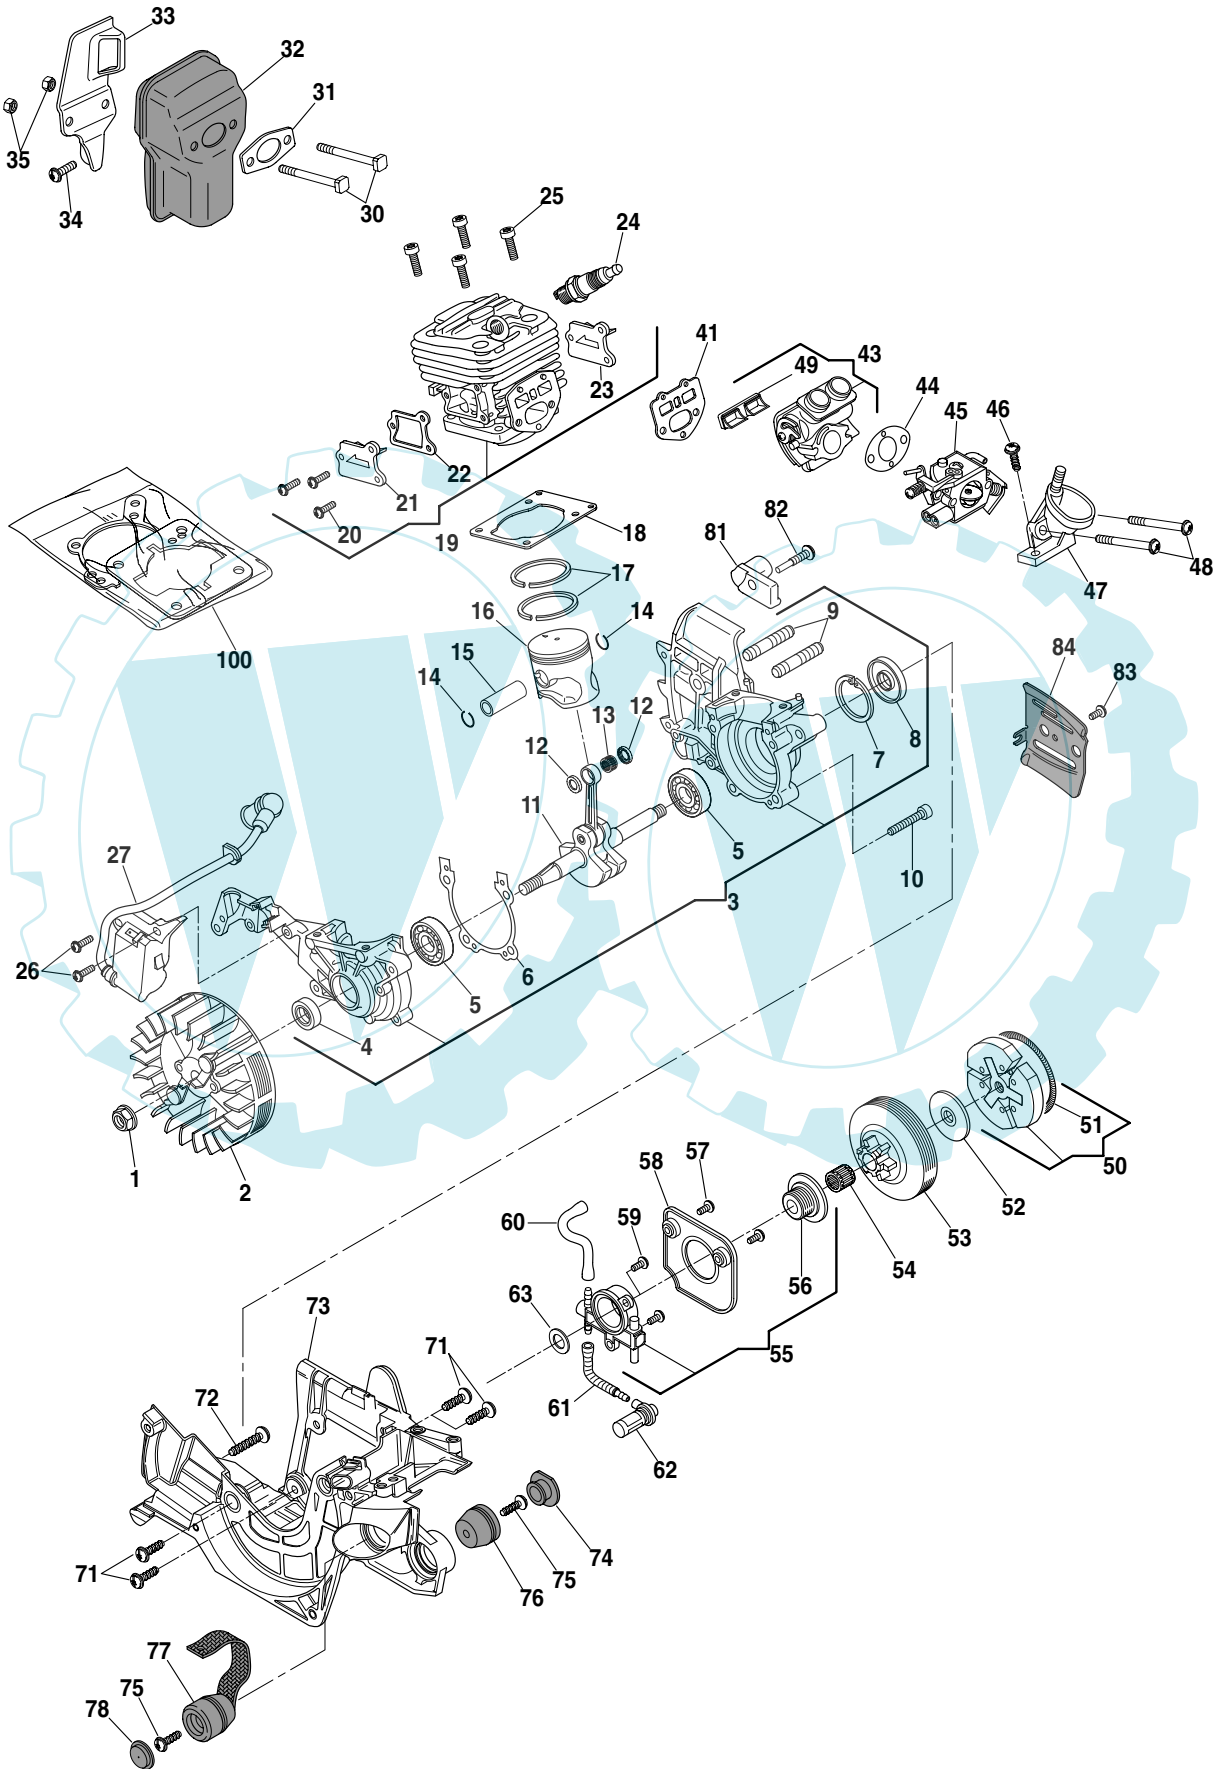

P

422

2008

255.0

1 / 3

POS.	CODE	Q.TY	DESCRIZIONE	DESCRIPTION	DESCRIPTION	BESCHREIBUNG	REMARKS
1	112154200/0	1	DADO	NUT	ECROU	MUTTER	
2	383880002/0	1	ASS. VOLANO MAGNETE	FLYWHEEL ASSY	VOLANT AIMANT	SCHWUNGRAD MAGNET	
3	6995281	1	ASS.CARTER MOTORE	CRANKASE ASS.Y	ENS. CARTER MOTEUR	PAAR MOTORABDE- CKUNG	
4	6995278	1	ANELLO DI TENUTA	SEAL RING	ANNEAU DE TENUE	DICHTRING	
5	6995277	2	CUSCINETTO	BEARING	ROULEMENT	LAGER	
6	-	1	GUARNIZIONE	GASKET	GARNITURE	DICHTUNG	KIT POS. 100
7	6995255	1	ANELLO ELASTICO	ELASTIC RING	ANNEAU ÉLASTIQUE	ELASTISCHER RING	
8	6995257	1	ANELLO DI TENUTA	SEAL RING	ANNEAU DE TENUE	DICHTRING	
9	6995028	2	PRIGIONIERO BARRA	STUD	PRISONNIER GUIDE	STIFTSCHRAUBE STANGE	
10	6995276	4	VITE	SCREW	VIS	SCHRAUBE	
11	6995314	1	ASS. ALBERO MOTORE	CRANKSHAFT	ARBRE MOTEUR	SET MOTORWELLE	
12	6995265	2	RONDELLA	WASHER	RONDELLE	UNTERLEGSSCHEIBE	
13	6995304	1	CUSCINETTO	BEARING	ROUL. À BILLES	KUGELLAGER	
14	6995256	2	FERMO SPINOTTO	WASHER, PISTON PIN	CIRCLIP POINTEAU	ANSCHLAG ZAPFEN	
15	6995313	1	SPINOTTO PISTONE	PISTON PIN	POINTEAU PISTON	KOLBENBOLZEN	
16	6995287	1	PISTONE	PISTON	PISTON	KOLBEN	
17	6995258	2	FASCIA ELASTICA	PISTON RING	COLLIER ÉLASTIQUE	KOLBENRING	
18	-	1	GUARNIZIONE	GASKET	GARNITURE	DICHTUNG	KIT POS. 100
19	6995284	1	ASS. CILINDRO	CYLINDER ASSY	ENS.CYLINDRE	SET ZYLINDER	
20	123878020/0	6	VITE	SCREW	VIS	SCHRAUBE	
21	6995320	1	COPERCHIO	COVER	COUVERCLE	DECKEL	
22	6995322	2	GUARNIZIONE	GASKET	GARNITURE	DICHTUNG	
23	6995321	1	COPERCHIO	COVER	COUVERCLE	DECKEL	
24	23051000/0	1	CANDELA	SPARK PLUG	BOUGIE	ZÜNDKERZE	
25	6995319	4	VITE	SCREW	VIS	SCHRAUBE	
26	123878021/0	2	VITE	SCREW	VIS	SCHRAUBE	
27	383044000/0	1	BOBINA ELETTRONICA	ELECTRONIC COIL	BOBINE ÉLECTRONIQUE	ELEKTRONIKSPULE	
30	123878028/0	2	VITE	SCREW	VIS	SCHRAUBE	
31	123280012/0	1	GUARNIZIONE	GASKET	GARNITURE	DICHTUNG	
32	183740000/0	1	ASS. SILENZIATORE	MUFFLER ASSY	SILENCIEUX	SET SCHALLDÄMPFER	
33	323140055/0	1	DEFLETTORE	DEFLECTOR	DEFLECTEUR	ABWEISER	
34	123878022/0	1	VITE	SCREW	VIS	SCHRAUBE	
35	2432040	2	DADO	NUT	ECROU	MUTTER	
41	123280015/0	1	GUARNIZIONE	GASKET	GARNITURE	DICHTUNG	
43	383073500/0	1	COLLETTORE ASPIRA- ZIONE	INTAKE MANIFOLD	COLLECTEUR D'ASPI- RATION	KOLLEKTOR ANSAUGUNG	
44	123280011/0	1	GUARNIZIONE	GASKET	GARNITURE	DICHTUNG	
45	123054015/0	1	CARBURATORE	CARBURETTOR	CARBURATEUR	VERGASER	
46	123878024/0	1	VITE	SCREW	VIS	SCHRAUBE	
47	323073503/0	1	COLLETTORE ARIA	AIR MANIFOLD	COLLECTEUR AIR	LUFTKOLLEKTOR	
48	123878019/0	2	VITE	SCREW	VIS	SCHRAUBE	
49	323275015/0	1	GUARNIZIONE	GASKET	GARNITURE	DICHTUNG	
50	383215001/0	1	ASS. FRIZIONE	CLUTCH ASS.Y	FRICTION	SET KUPPLUNG	
51	123430566/0	1	MOLLA	SPRING	RESSORT	FEDER	
52	323657006/0	1	RASAMENTO CAMPANA	SPROCKET WASHER	RONDELLE CLOCHE	SCHLEIBE GLOCKE	
53	323050003/0	1	ASS.CAMPANA FRIZIONE	DRUM ASS'Y, CLUTCH	CLOCHE FRICTION	SET KUPPLUNGSGLOCKE	
54	123235000/0	1	GABBIA A RULLI	NEEDLE BEARING	CAGE À ROULEMENTS	WALZENKÄFIG	
55	383594503/0	1	ASS. POMPA OLIO	OIL PUMP ASSY	POMPE À HUILE	SET ÖLPUMPE	
56	323878026/0	1	VITE SENZA FINE	FEMALE SCREW	VIS SANS FIN	ENDLOSSCHRAUBE	
57	123878021/0	4	VITE	SCREW	VIS	SCHRAUBE