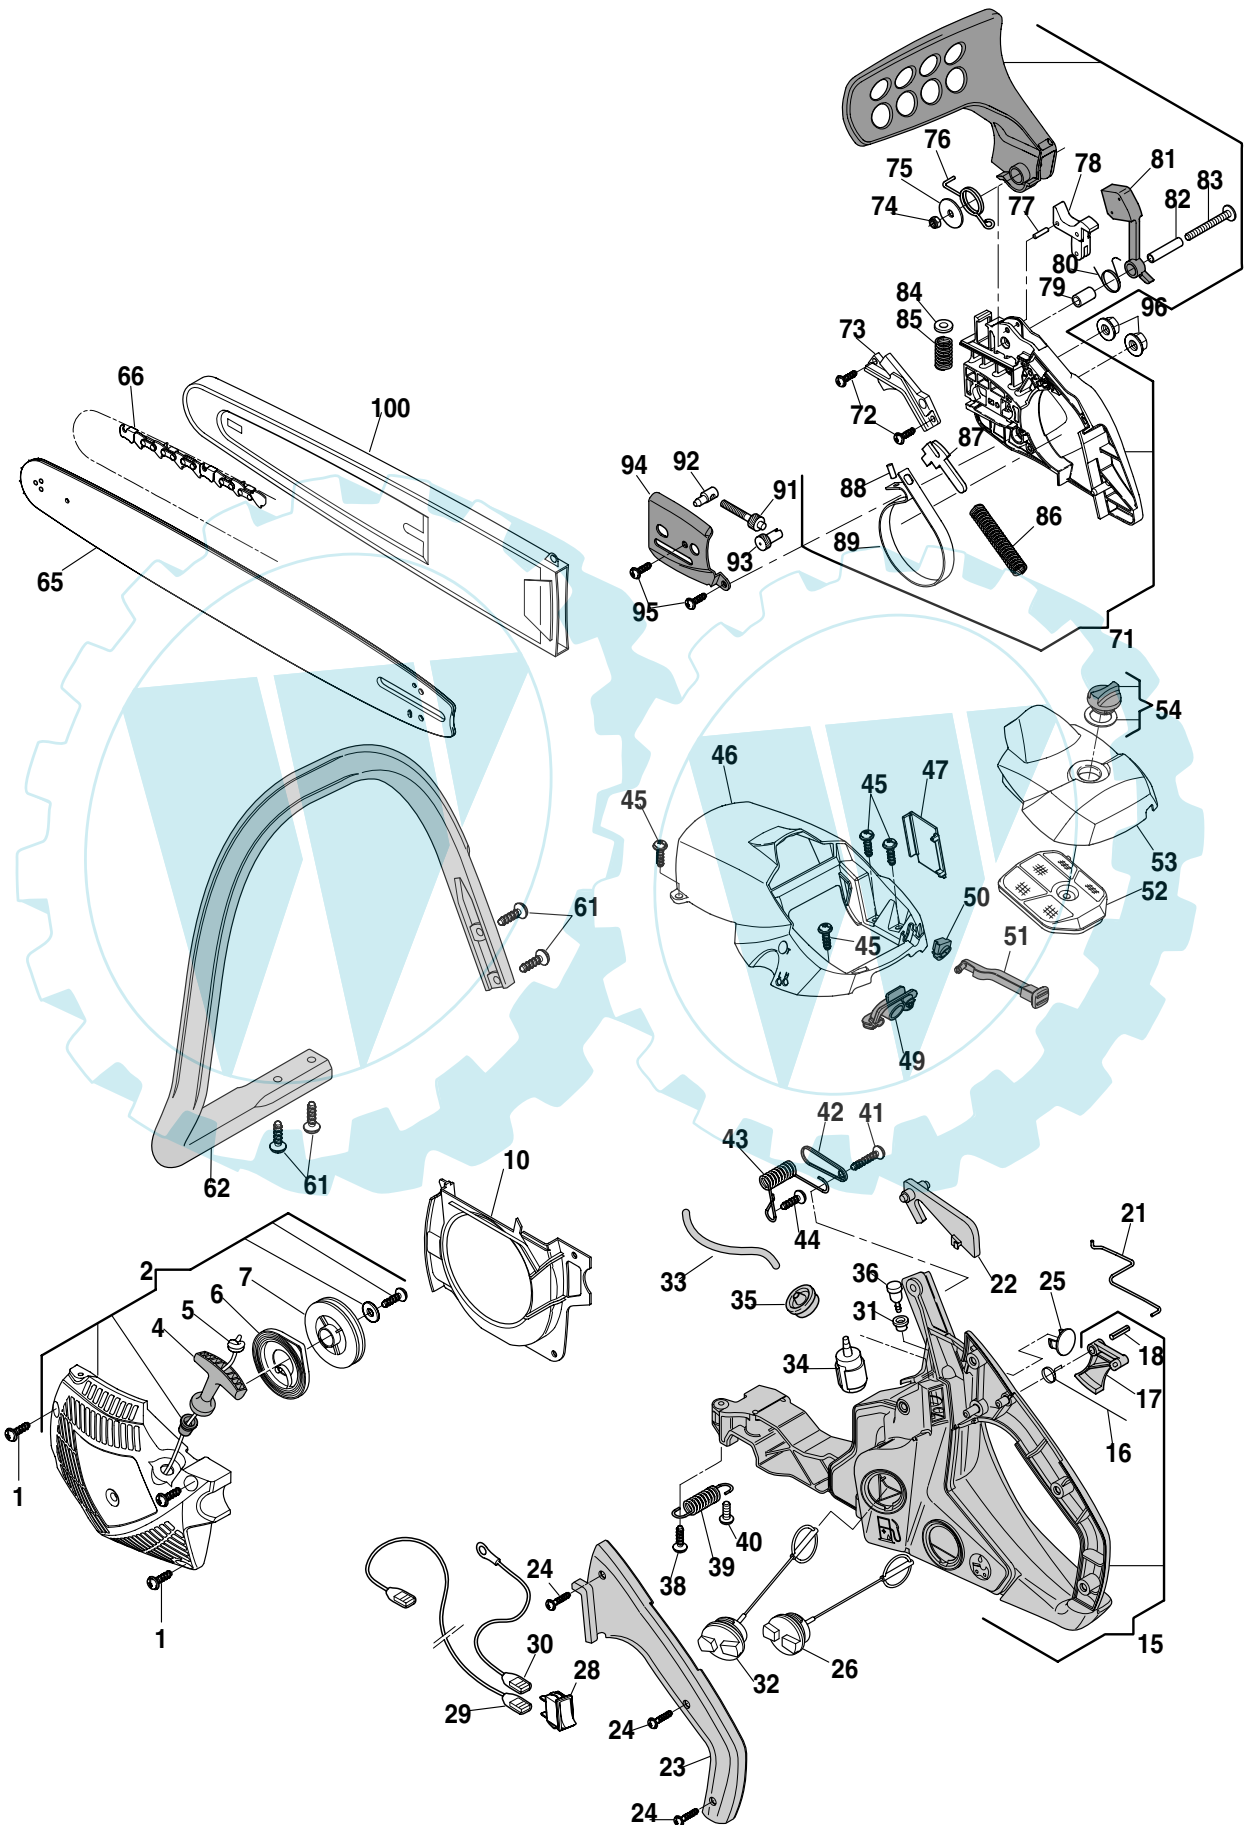

P

422

2008

256.0

1 / 3

POS.	CODE	Q.TY	DESCRIZIONE	DESCRIPTION	DESCRIPTION	BESCHREIBUNG	REMARKS
1	123878024/0	3	VITE	SCREW	VIS	SCHRAUBE	
2	383058018/0	1	ASS. AVVIATORE GIALLO	STARTER ASSY YELLOW	DÉMARREUR JAUNE	SET STARTER GELB	
-	383058019/0	1	ASS. AVVIATORE ROSSO	STARTER ASSY RED	DÉMARREUR ROUGE	SET STARTER ROT	
-	383058020/0	1	ASS. AVVIATORE ARAN- CIONE	STARTER ASSY ORANGE	DÉMARREUR ORANGE	SET STARTER ORANGE	
3	323044211/0	1	GOMMINO PASSACAVO	GROMMET	CAOUTCHOUC PASSE- CÂBLE	LIPPKLAMPE	
4	3750067	1	IMPUGNATURA AVVIA- MENTO	STARTER HANDLE	POIGNÉE DÉMARRAGE	GRIFF STARTER	
5	123234002/0	1	FUNE AVVIAMENTO	STARTER CORD	CÂBLE DÉMARRAGE	SEIL STARTER	
6	123430577/0	1	MOLLA AVVIAMENTO	STARTER SPRING	RESSORT DÉMARRAGE	FEDER STARTER	
7	323604003/0	1	PULEGGIA AVVIAMENTO	STARTER PULLEY	POULIE DÉMARRAGE	RIEMENSCHLEIBE STAR- TER	
8	3613420	1	RONDELLA	WASHER	RONDELLE	UNTERLEGSCHLEIBE	
9	123878024/0	1	VITE	SCREW	VIS	SCHRAUBE	
10	323107503/0	1	CONVOGLIATORE ARIA	AIR CONVEYOR	CONVOYEUR AIR	LUFTSAMMELLEITUNG	
15	383300015/0	1	ASS. IMPUGNATURA	HANDLE ASSY	ENS. POIGNÉE	SATZ GELBER	
16	123430567/0	1	MOLLA LEVA ACCELE- RATORE	SPRING	RESSORT	FEDER GASHEBEL	
17	323315063/0	1	LEVA ACCELERATORE	THROTTLE LEVER	LEVIER ACCÉLÉRATEUR	GASHEBEL	
21	123835001/0	1	TIRANTE ACCELE- RATORE	THROTTLE ROD	TIGE ACCÉLÉRATEUR	SPANNSTIFT GASHEBEL	
22	323315064/0	1	LEVA SICUREZZA	SAFETY LEVER	LEVIER DE SÉCURITÉ	SICHERHEITSHABEL	
23	323109520/0	1	PARTE SUPERIORE IMPUGNATURA	HANDLE, UPPER PART	POIGNÉE, PARTIE SUPE- RIEURE	GRIFF, OBERTEIL	
24	123878025/0	1	VITE	SCREW	VIS	SCHRAUBE	
25	323790009/0	1	TAPPO	CAP	BOUCHON	STOPFEN	
26	383790003/0	1	TAPPO OLIO	CAP OIL TANK	BOUCHON D'HUILE	ÖLDECKEL	
28	3210970	1	INTERRUPTORE STOP	SWITCH	INTERRUPTEUR D'ARRÊT	STOP-SCHALTER	
29	123065018/0	1	CAVO DI STOP	STOP WIRE	CÂBLE ARRÊT	KABELSPERRE	
30	123065017/0	1	CAVO MASSA	EARTH CABLE	CÂBLE MASSE	ERDUNGSKABEL	
31	323275013/0	1	GOMMINO	GROMMET	CAOUTCHOUC	GUMMI	
32	383790002/0	1	ASS. TAPPO MIX	FUEL TANK-CAP ASS.Y	BOUCHON MÉLANGE	SET DECKEL TREIBSTOFF	
33	323867003/0	1	TUBO PESCANTE MIX	FUEL LINE	TUYAU PLONGEUR MÉLANGE	TREIBSTOFF-ZUFUHRLEI- TUNG	
34	183520000/0	1	ASS. PESCANTE MI- SCELA	INTAKE FILTER ASSY	PLONGEUR MÉLANGE	TREIFSTOFFLEITUNG	
35	323275011/0	1	GOMMINO PASSATUBI	GROMMET	RONDELLE CAOU- TCHOUC	GUMMIRINGE	
36	183875001/0	1	ASS. VALVOLA SFIATO	BREATHER VALVE ASS.Y	VANNE ÉVENT	SET LÜFTUNGSVENTIL	
38	123878024/0	1	VITE	SCREW	VIS	SCHRAUBE	
39	123430568/0	1	MOLLA	SPRING	RESSORT	FEDER	
40	123878022/0	1	VITE	SCREW	VIS	SCHRAUBE	
41	123878024/0	1	VITE	SCREW	VIS	SCHRAUBE	
42	323208402/0	1	PIASTRINA	PLATE	PLAQUE	HALTEBLECH	
43	123430569/0	1	MOLLA	SPRING	RESSORT	FEDER	
45	123878024/0	4	VITE	SCREW	VIS	SCHRAUBE	
46	323087005/1	1	COPRICILINDRO GIALLO	CYLINDER COVER YELLOW	COUVRE-CYLINDRE JAUNE	ZYLINDERABD. GELB	
-	323087006/1	1	COPRICILINDRO ROSSO	CYLINDER COVER RED	COUVRE-CYLINDRE ROUGE	ZYLINDERABD. ROT	
-	323087007/1	1	COPRICILINDRO ARAN- CIONE	CYLINDER COVER ORANGE	COUVRE-CYLINDRE ORANGE	ZYLINDERABD. ORANGE	
47	323653500/0	1	TAPPO	CAP	BOUCHON	STOPFEN	
49	323796006/0	1	GOMMINO	GROMMET	CAOUTCHOUC	GUMMI	
50	323796007/0	1	GOMMINO LEVA ARIA	GROMMET	CAOUTCHOUC LEVIER AIR	GUMMI CHOCKERHEBEL	
51	323315065/0	1	LEVA ARIA	CHOKE LEVER	LEVIER AIR	CHOKERHEBEL	